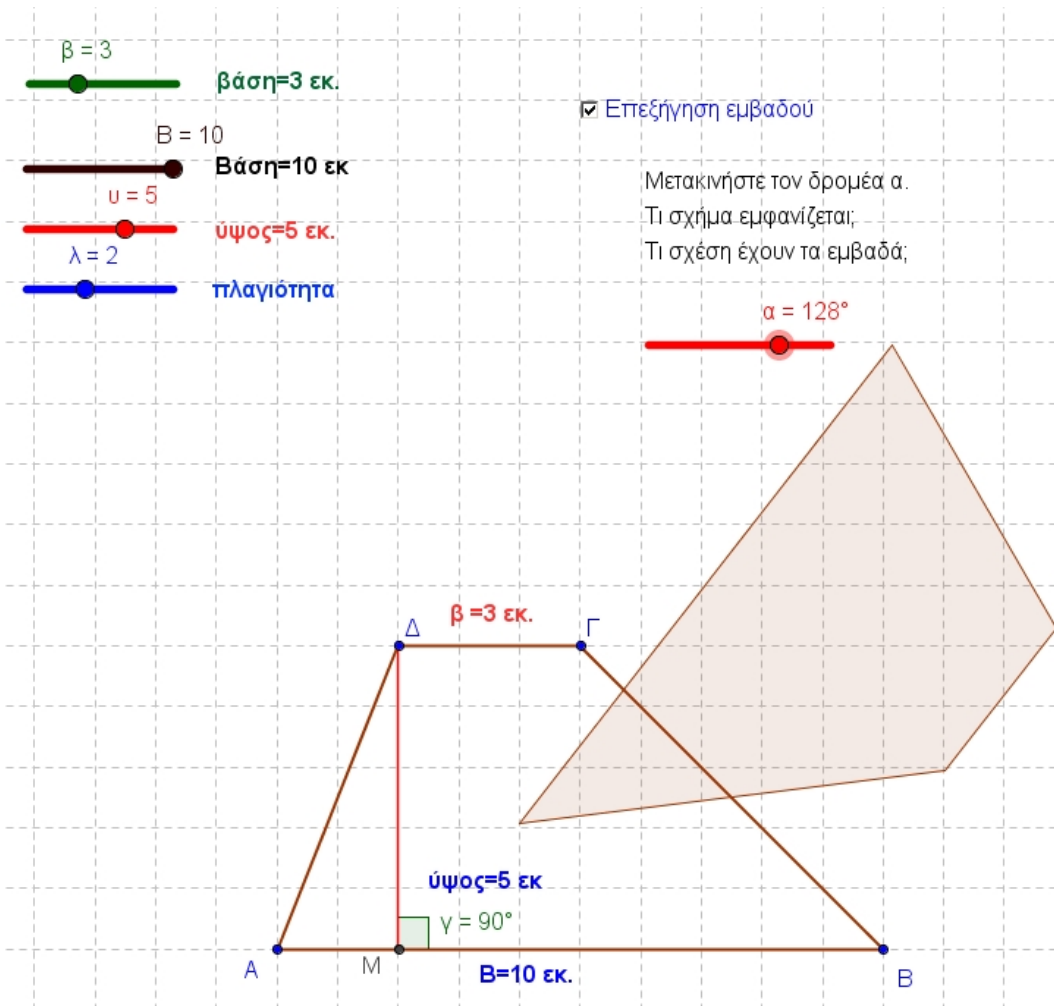

Δυναμικό τραπέζιο - Γεωμετρία

Αναρτήθηκε από τον/την Βασιλειάδη Γεώργιο

Σάββατο, 25 Μάιος 2013 19:53 - Τελευταία Ενημέρωση Κυριακή, 26 Μάιος 2013 18:14

Κλικ πάνω στην εικόνα.

(απαιτείται [Java Runtime Environment](#) από [εδώ](#))