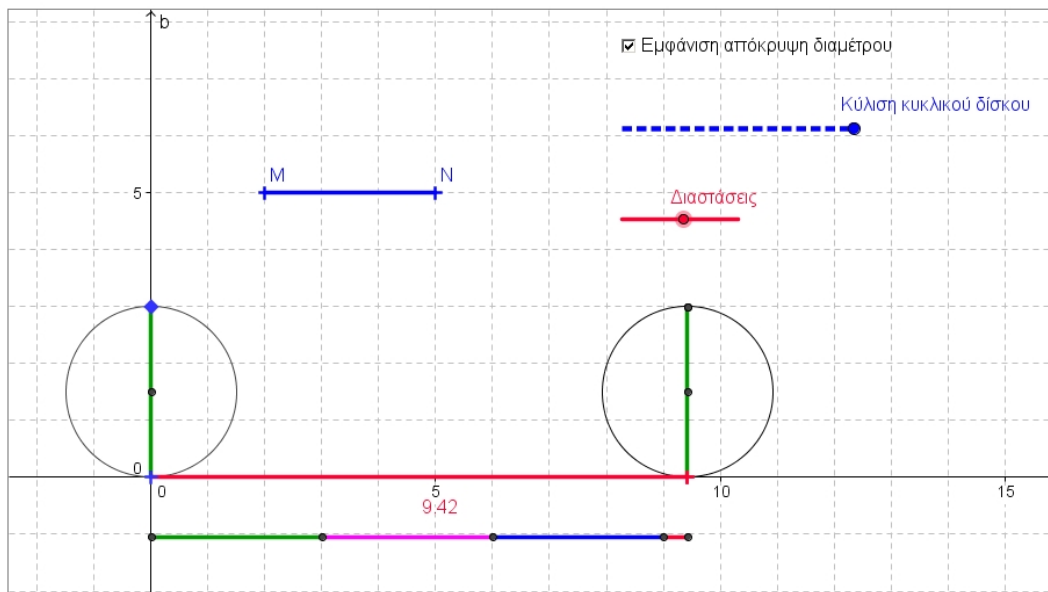

## Μήκος κυκλικού δίσκου

Αναρτήθηκε από τον/την Βασιλειάδη Γεώργιο

Κυριακή, 26 Μάιος 2013 13:44 - Τελευταία Ενημέρωση Δευτέρα, 27 Μάιος 2013 20:55

---

### Μήκος περιφέρειας κυκλικού δίσκου

Κλικ πάνω στην εικόνα

(απαιτείται [Java Runtime Environment](#) από [εδώ](#) )