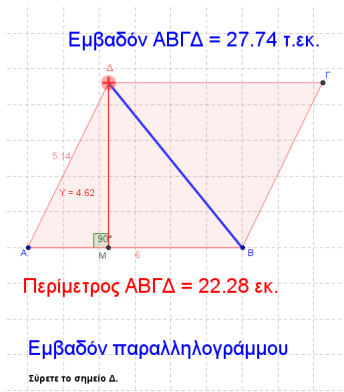

# Δυναμικό παραλληλόγραμμο - Γεωμετρία

Αναρτήθηκε από τον/την Βασιλειάδη Γεώργιο

Πέμπτη, 23 Μάιος 2013 15:04 - Τελευταία Ενημέρωση Κυριακή, 26 Μάιος 2013 15:14

---

**Κλικ πάνω στην εικόνα.**

(απαιτείται [Java Runtime Environment](#) από [εδώ](#) )