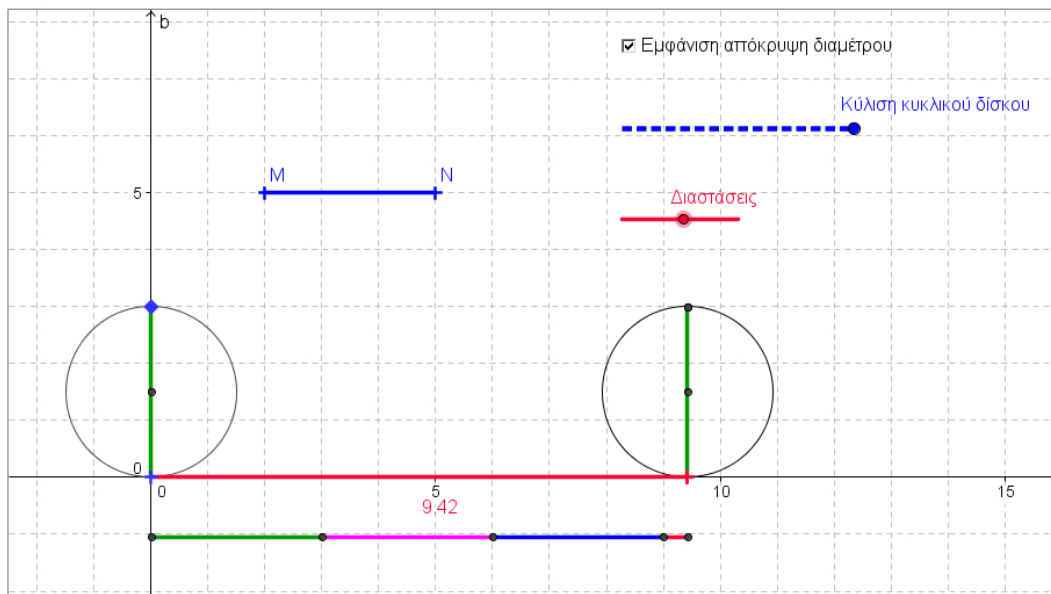

## Μήκος κυκλικού δίσκου

Αναρτήθηκε από τον/την Βασιλειάδη Γεώργιο

Κυριακή, 26 Μάιος 2013 10:44 - Τελευταία Ενημέρωση Δευτέρα, 27 Μάιος 2013 17:55

---

### Μήκος περιφέρειας κυκλικού δίσκου

Κλικ πάνω στην εικόνα

(απαιτείται [Java Runtime Environment](#) από [εδώ](#) )