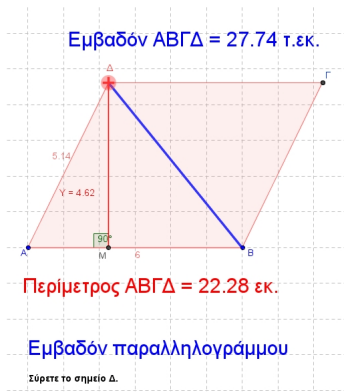

# Δυναμικό παραλληλόγραμμο - Γεωμετρία

Αναρτήθηκε από τον/την Βασιλειάδη Γεώργιο

Πέμπτη, 23 Μάιος 2013 18:04 - Τελευταία Ενημέρωση Κυριακή, 26 Μάιος 2013 18:14

---

**Κλικ πάνω στην εικόνα.**

(απαιτείται [Java Runtime Environment](#) από [εδώ](#) )