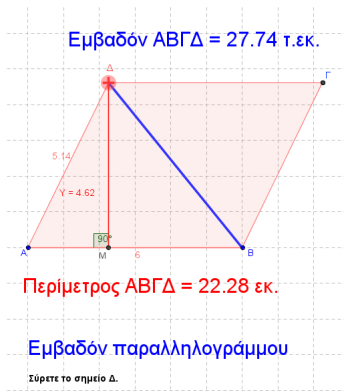

Δυναμικό παραλληλόγραμμο - Γεωμετρία

Αναρτήθηκε από τον/την Βασιλειάδη Γεώργιο

Πέμπτη, 23 Μάιος 2013 15:04 - Τελευταία Ενημέρωση Κυριακή, 26 Μάιος 2013 15:14

Κλικ πάνω στην εικόνα.

(απαιτείται [Java Runtime Environment](#) από [εδώ](#))