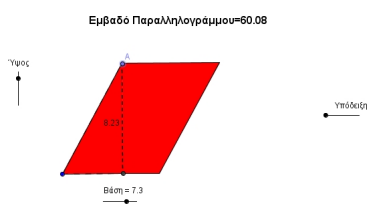

# Δυναμικό παραλληλόγραμμο - Γεωμετρία

Αναρτήθηκε από τον/την Βασιλειάδη Γεώργιο

Πέμπτη, 23 Μάιος 2013 18:04 - Τελευταία Ενημέρωση Κυριακή, 26 Μάιος 2013 18:14

---

**Κλικ πάνω στην εικόνα.**

(απαιτείται [Java Runtime Environment](#) από [εδώ](#) )