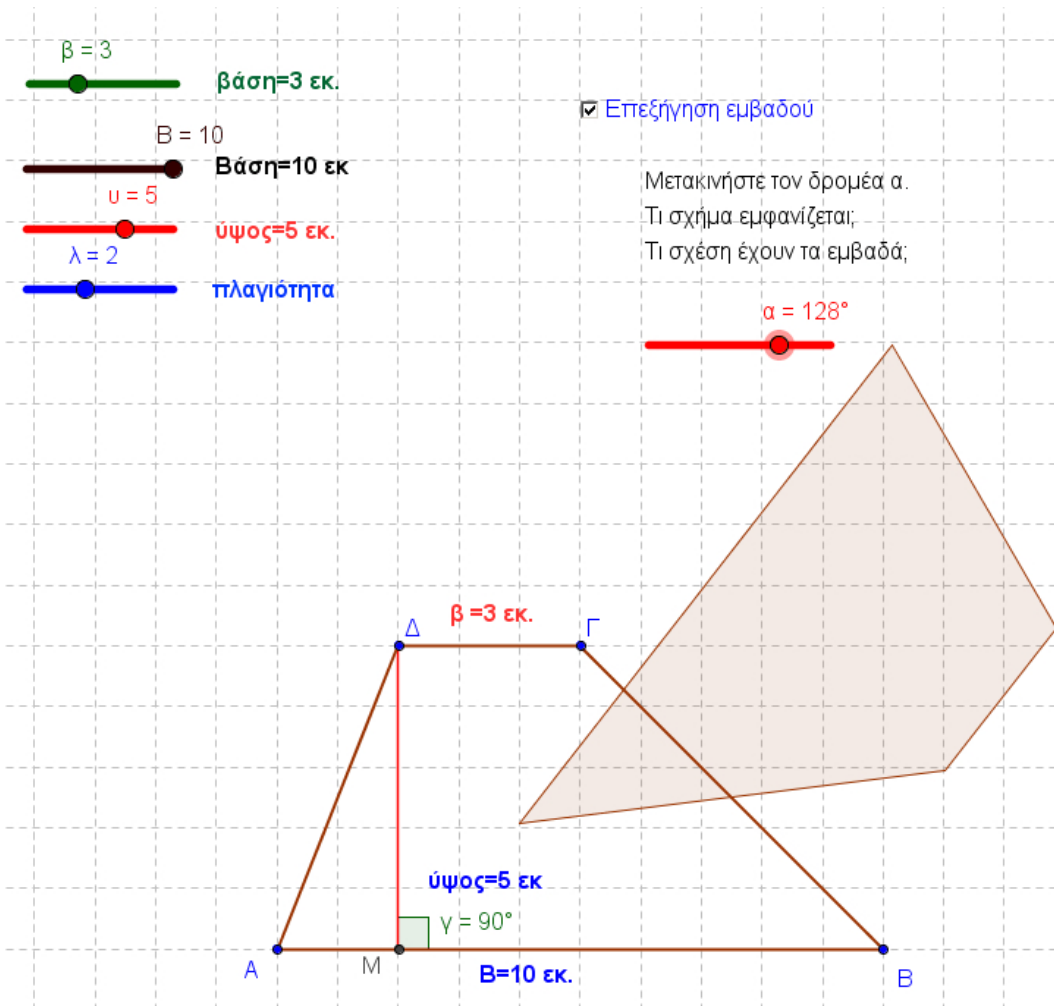

Δυναμικό τραπέζιο - Γεωμετρία

Αναρτήθηκε από τον/την Βασιλειάδη Γεώργιο

Σάββατο, 25 Μάιος 2013 16:53 - Τελευταία Ενημέρωση Κυριακή, 26 Μάιος 2013 15:14

Κλικ πάνω στην εικόνα.

(απαιτείται [Java Runtime Environment](#) από [εδώ](#))