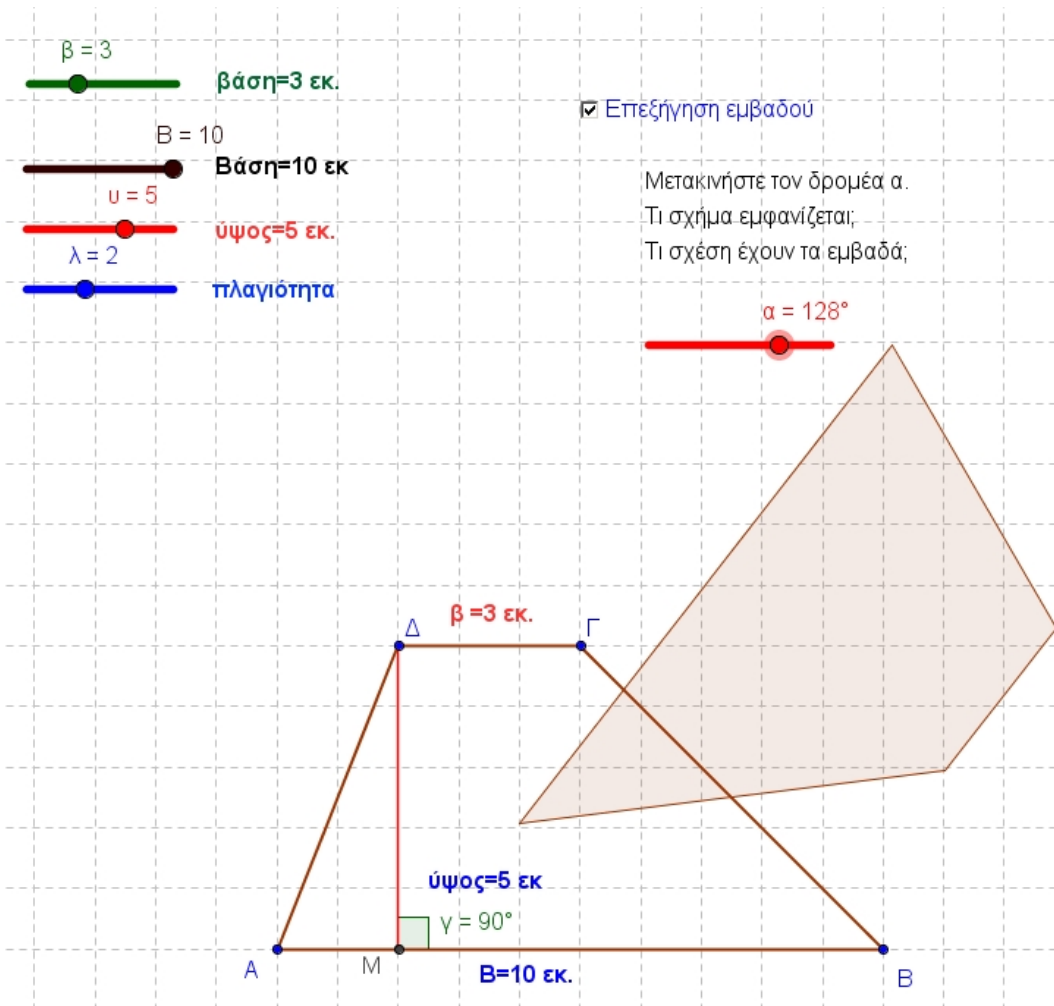

## Δυναμικό τραπέζιο - Γεωμετρία

Αναρτήθηκε από τον/την Βασιλειάδη Γεώργιο

Σάββατο, 25 Μάιος 2013 19:53 - Τελευταία Ενημέρωση Κυριακή, 26 Μάιος 2013 18:14

Κλικ πάνω στην εικόνα.

(απαιτείται [Java Runtime Environment](#) από [εδώ](#) )