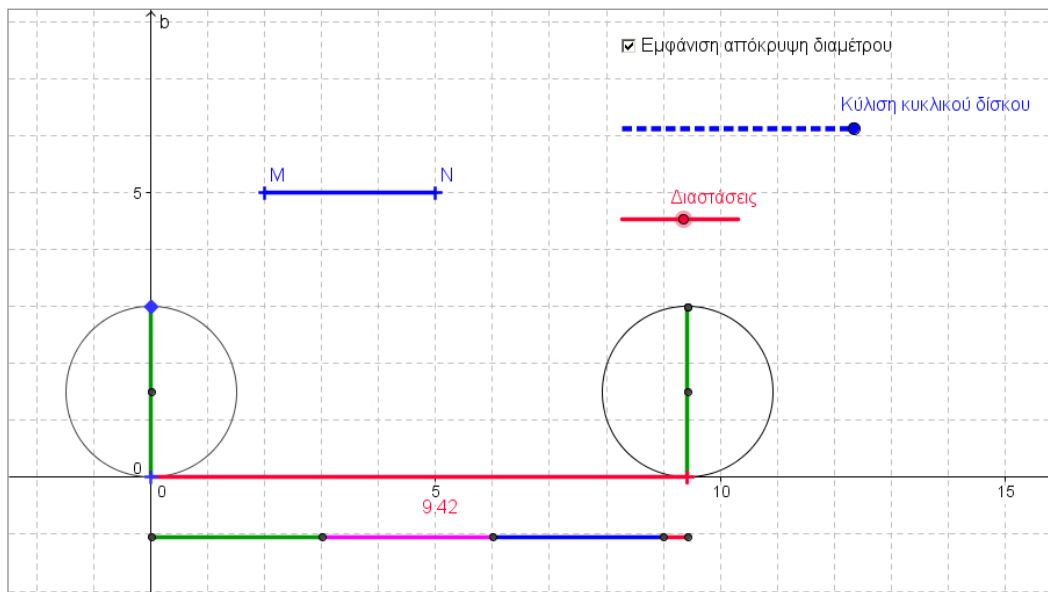

Μήκος κυκλικού δίσκου

Αναρτήθηκε από τον/την Βασιλειάδη Γεώργιο

Κυριακή, 26 Μάιος 2013 10:44 - Τελευταία Ενημέρωση Δευτέρα, 27 Μάιος 2013 17:55

Μήκος περιφέρειας κυκλικού δίσκου

Κλικ πάνω στην εικόνα

(απαιτείται [Java Runtime Environment](#) από [εδώ](#))