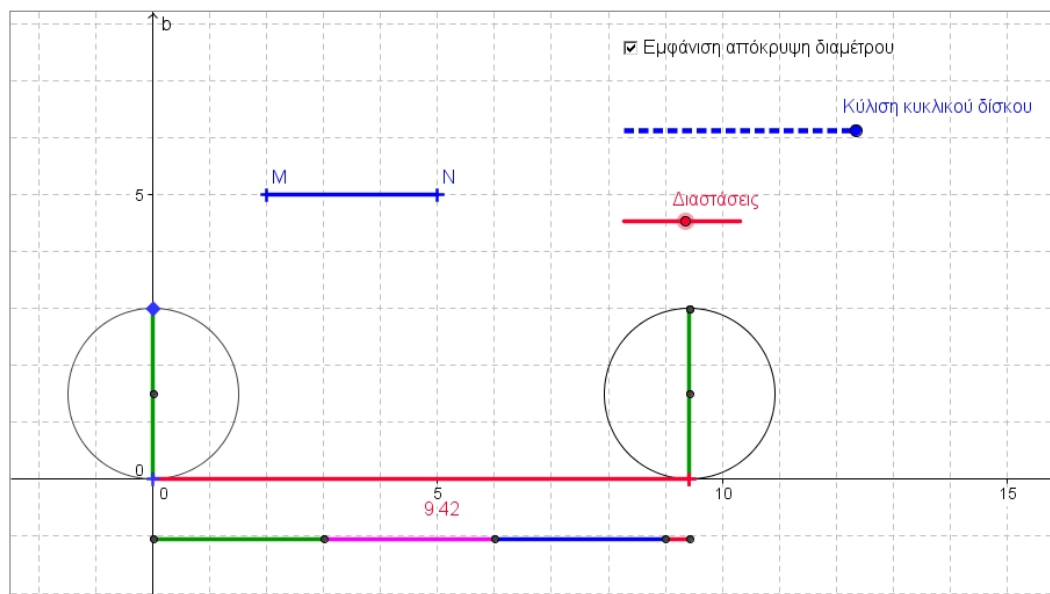

Μήκος κυκλικού δίσκου

Αναρτήθηκε από τον/την Βασιλειάδη Γεώργιο

Κυριακή, 26 Μάιος 2013 13:44 - Τελευταία Ενημέρωση Δευτέρα, 27 Μάιος 2013 20:55

Μήκος περιφέρειας κυκλικού δίσκου

Κλικ πάνω στην εικόνα

(απαιτείται [Java Runtime Environment](#) από [εδώ](#))