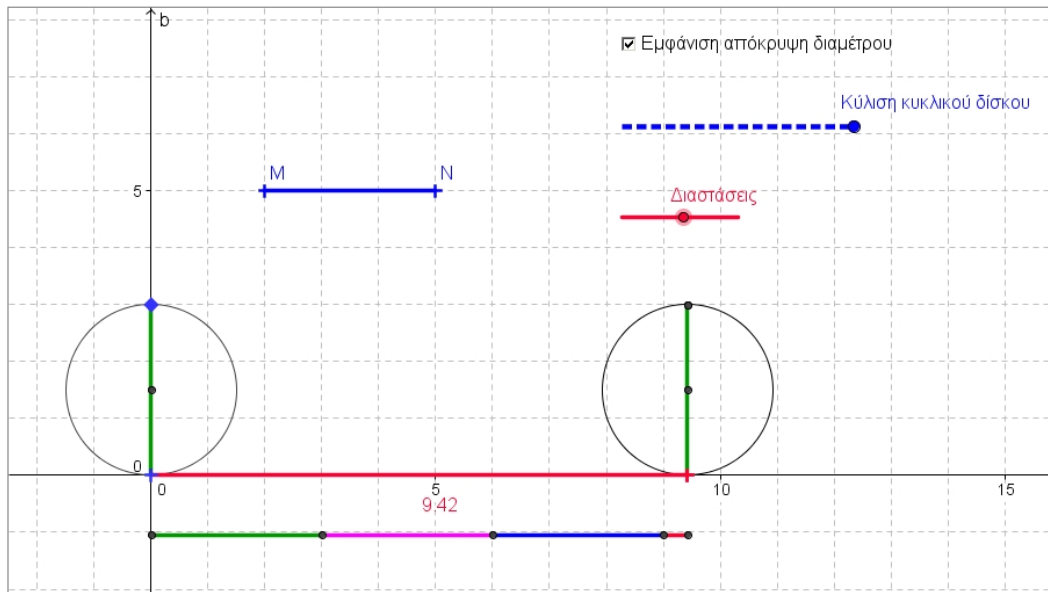

Μήκος κυκλικού δίσκου

Αναρτήθηκε από τον/την Βασιλειάδη Γεώργιο

Κυριακή, 26 Μάιος 2013 13:44 - Τελευταία Ενημέρωση Δευτέρα, 27 Μάιος 2013 20:55

Μήκος περιφέρειας κυκλικού δίσκου

Κλικ πάνω στην εικόνα

(απαιτείται [Java Runtime Environment](#) από [εδώ](#))