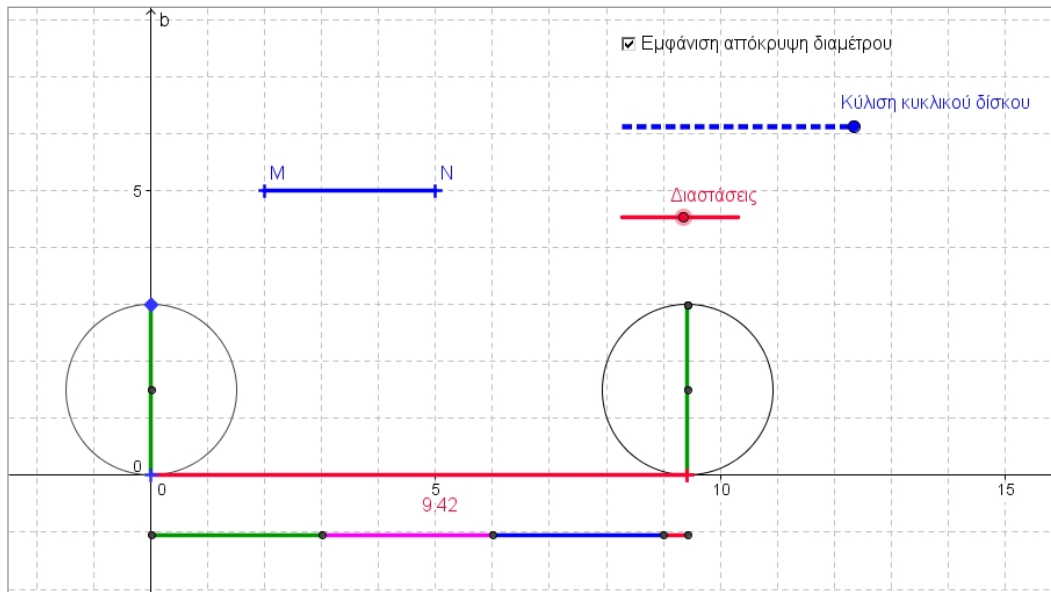

Μήκος κυκλικού δίσκου

Αναρτήθηκε από τον/την Βασιλειάδη Γεώργιο

Κυριακή, 26 Μάιος 2013 13:44 - Τελευταία Ενημέρωση Δευτέρα, 27 Μάιος 2013 20:55

Μήκος περιφέρειας κυκλικού δίσκου

Κλικ πάνω στην εικόνα

(απαιτείται [Java Runtime Environment](#) από [εδώ](#))